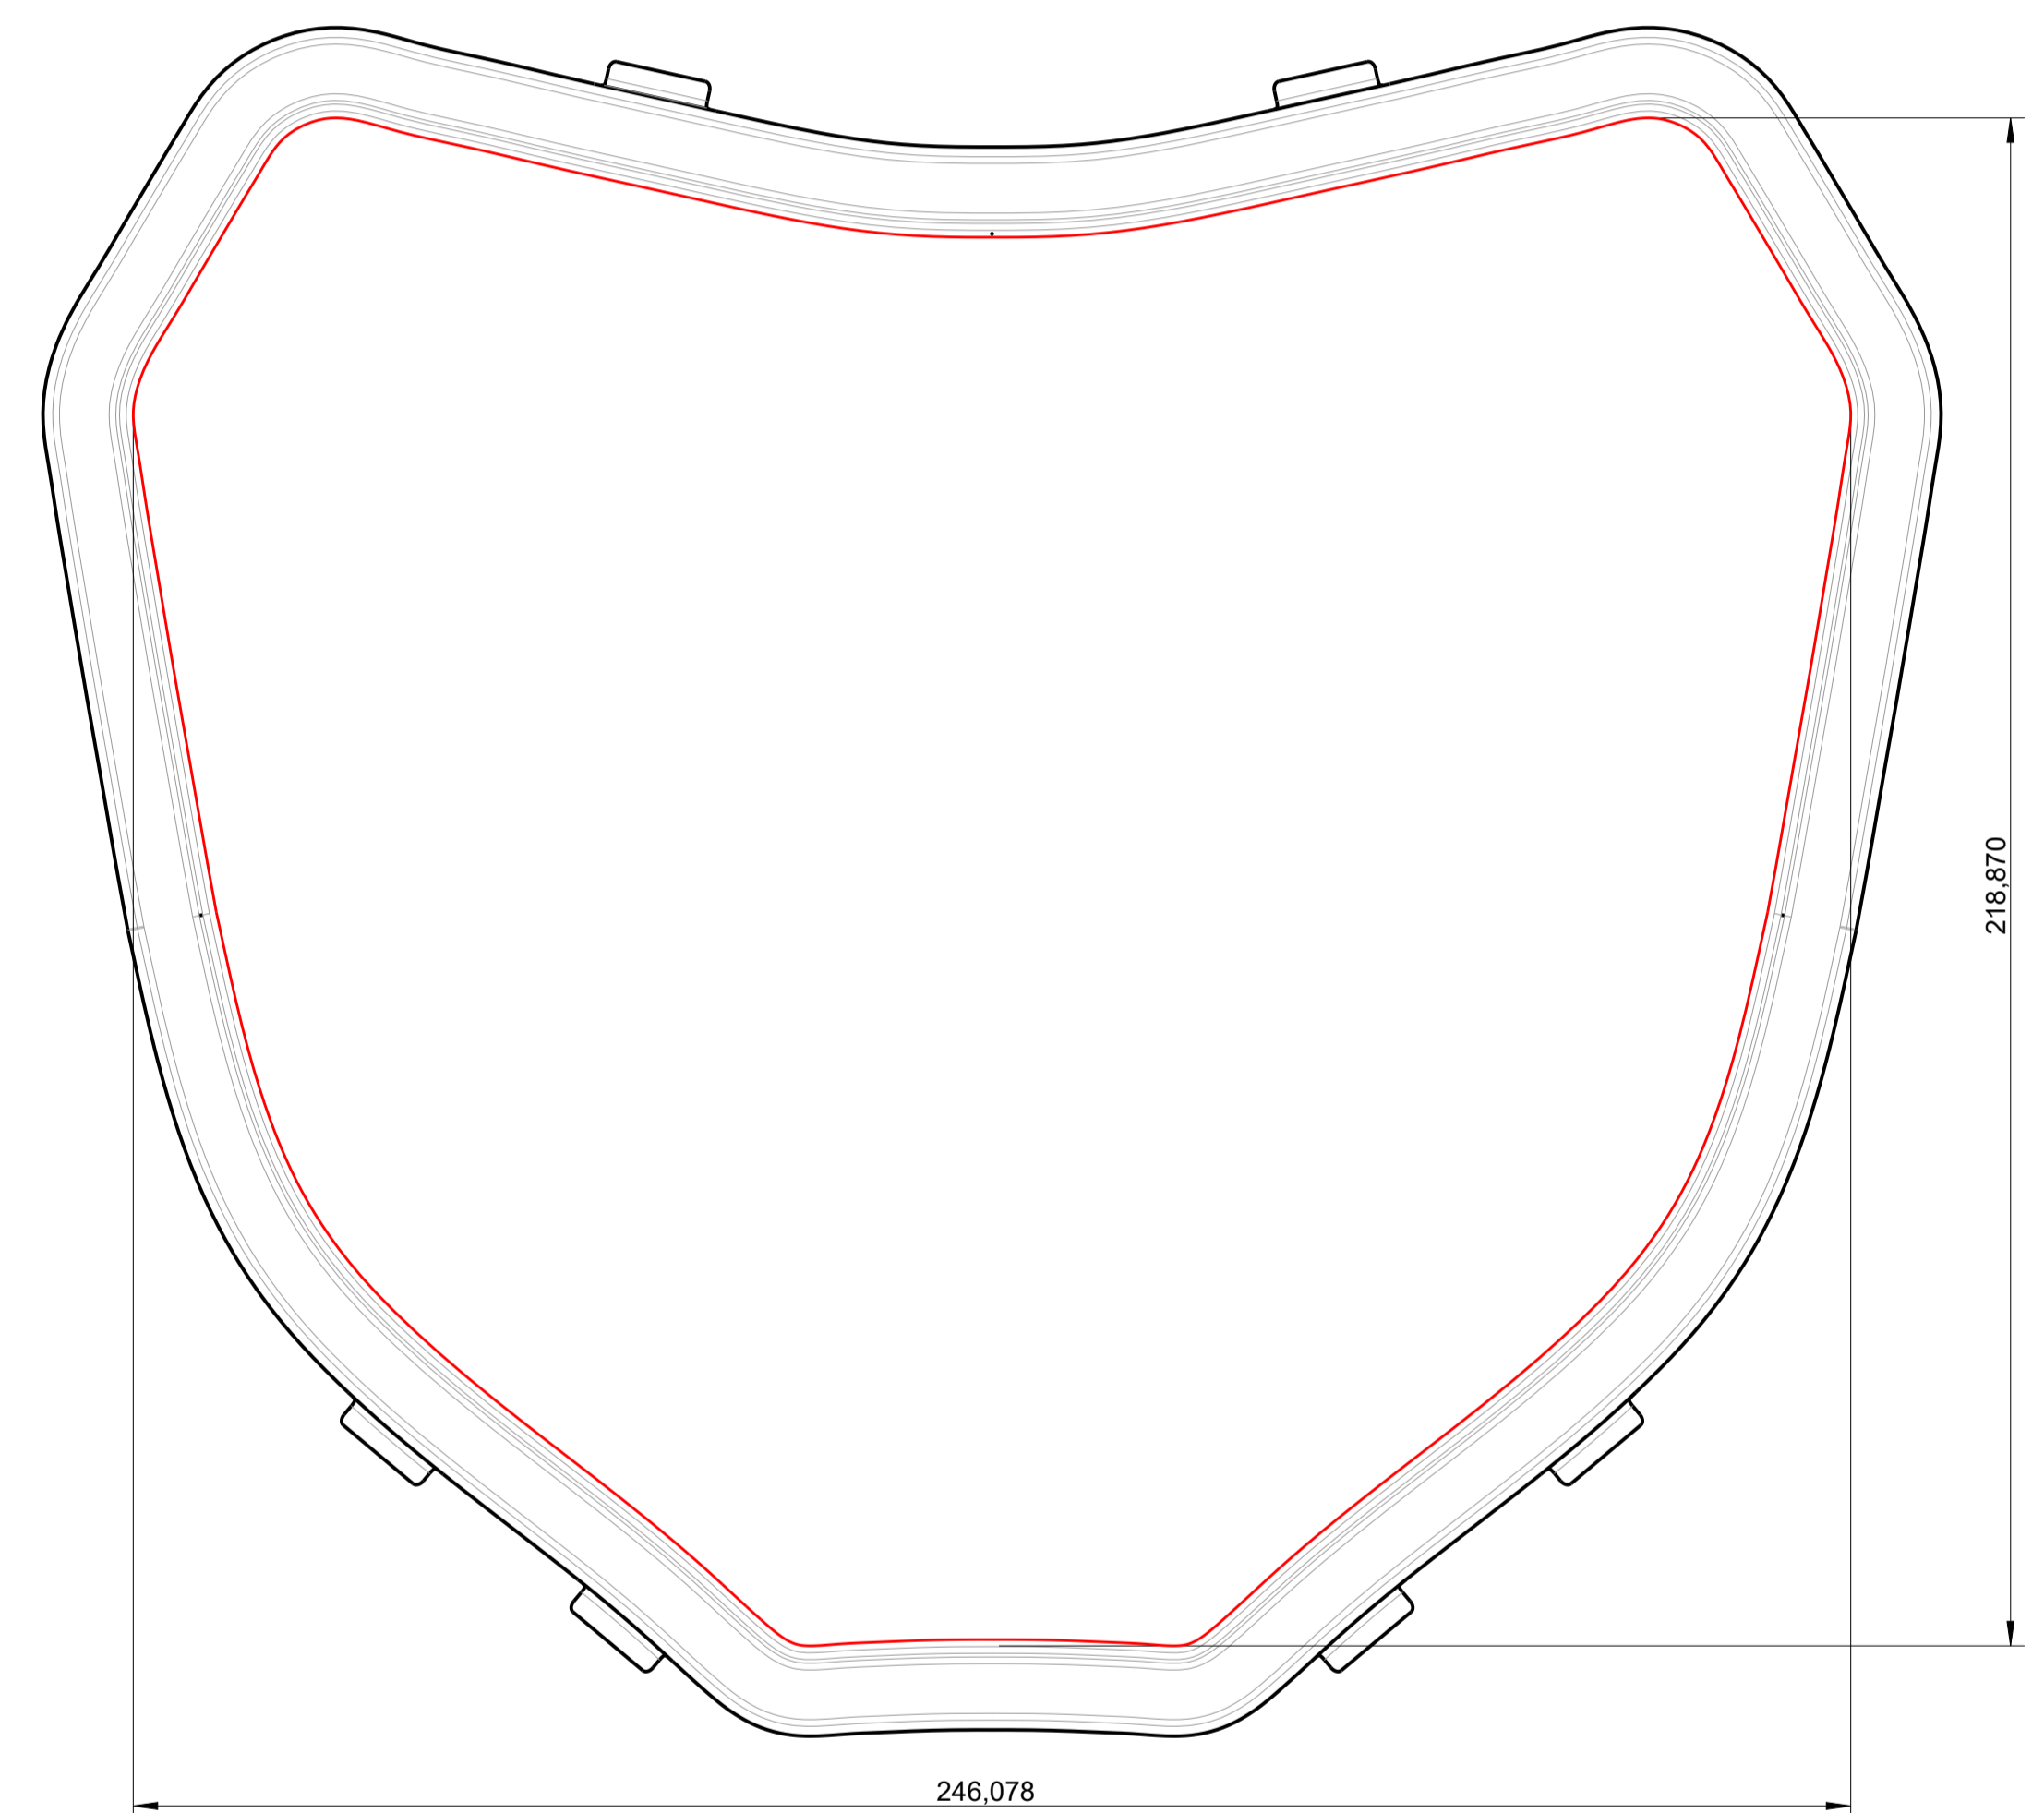

OFFSET DE 0,5 MM DAS PAREDES INTERNAS  
 ÁREA DO ADESIVO: 419,026 CM<sup>2</sup>

OFFSET DE 1 MM DAS PAREDES INTERNAS  
 ÁREA DO ADESIVO: 415,134 CM<sup>2</sup>

---	---	PLACA FRONTAL	---	---
POS	QTDE	DESCRIÇÃO	MATERIAL	TRATAMENTO
PROJETO:		CAVALETE AVTEC	CLIENTE: AVTEC	
TODAS AS INFORMAÇÕES CONTIDAS NESTE DOCUMENTO SÃO CONFIDENCIAIS E NÃO PODEM SER COPIADAS, REPRODUZIDAS OU USADAS SEM PERMISSÃO FORMAL DA NEXA.		DATA: 27/05/24	DESENHISTA: JEAN PROJETISTA: JEAN	
nexus projetos		ESCALA: 1:1	FOLHA nº: 1/1	OS: 1184